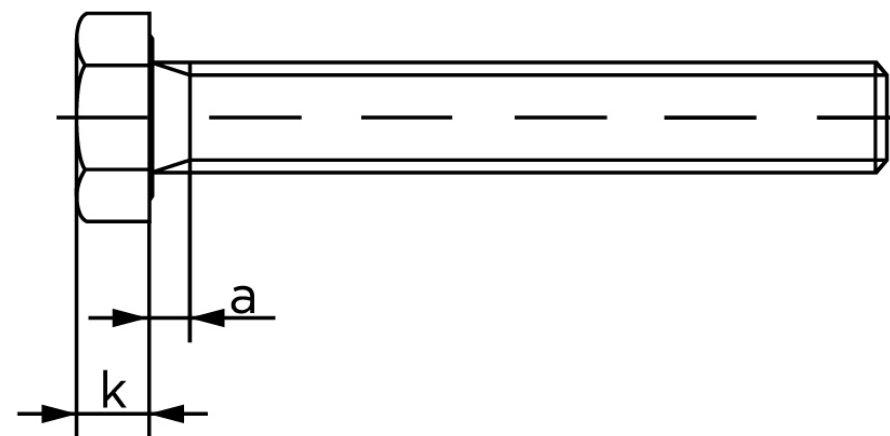

Sætskrue ISO 4017 Ubehandlet Stål Kl. 10.9 (1 Stk)

SKU: 040171000240170

GTIN:

Norm	ISO 4017
Dimensions	24
S_{ISO/DIN}	36
k	15
a^{max.}	9
Mere info om ISO 4017	ISO 4017

Bemærk disse data er vejledende, og informationerne skal anses som vejledende, Bolte.dk stiller ingen garanti eller kan stilles til ansvar for overstående datatabel. Er du i tvivl så kontakt os på 75154999.

Vil du vide mere om dette produkt
Forespørg pris her