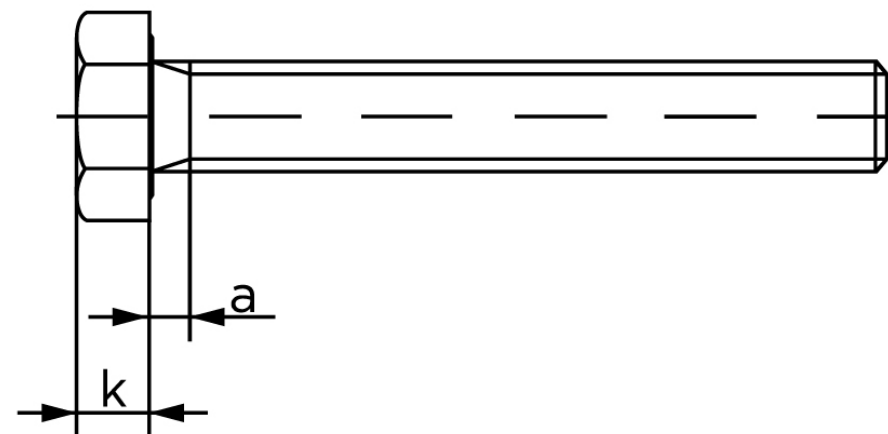

Sætbolt ISO 4017 Stål 10.9 M24x190 Varmf

SKU: 040171200240190

GTIN:

Norm	ISO 4017
Dimensions	24
S _{ISO/DIN}	36
k	15
a ^{max.}	9
Mere info om ISO 4017	ISO 4017

Bemærk disse data er vejledende, og informationerne skal anses som vejledende, Bolte.dk stiller ingen garanti eller kan stilles til ansvar for overstående datatabel. Er du i tvivl så kontakt os på 75154999.