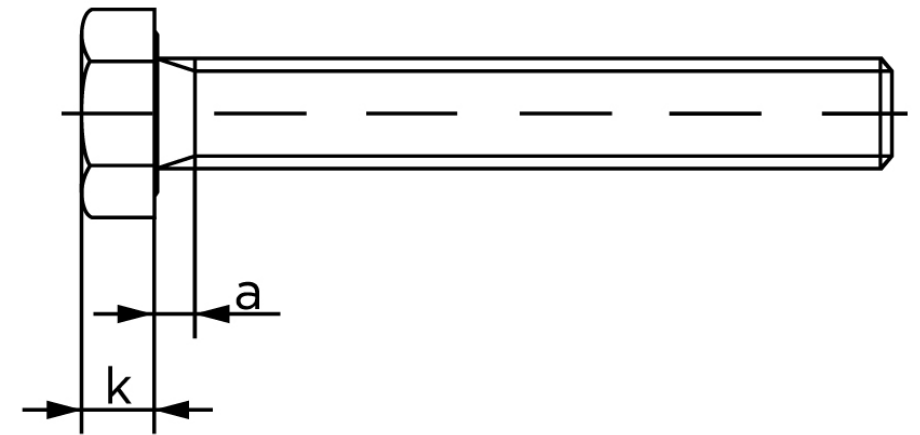

Sætskrue ISO 4017 Ubehandlet Stål Kl. 8.8 M Stk)

SKU: 040178000240190

GTIN:

Norm	ISO 4017
Dimensions	24
SISO/DIN	36
k	15
a ^{max.}	9
Mere info om ISO 4017	ISO 4017

Bemærk disse data er vejledende, og informationerne skal anses som vejledende, Bolte.dk stiller ingen garanti eller kan stilles til ansvar for overstående datatabel. Er du i tvivl så kontakt os på 75154999.