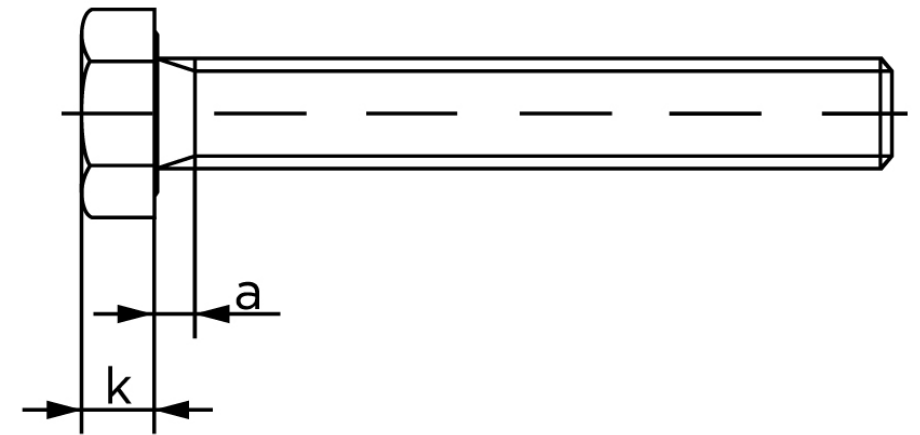

## Sætskrue ISO 4017 Rustfri-Syrefast A4-(70°) (1 Stk)

SKU: 040179400240190

GTIN:

Norm	ISO 4017
Dimensions	24
SISO/DIN	36
k	15
a <sup>max.</sup>	9
Mere info om ISO 4017	<b>ISO 4017</b>

Bemærk disse data er vejledende, og informationerne skal anses som vejledende, Bolte.dk stiller ingen garanti eller kan stilles til ansvar for overstående datatabel. Er du i tvivl så kontakt os på 75154999.