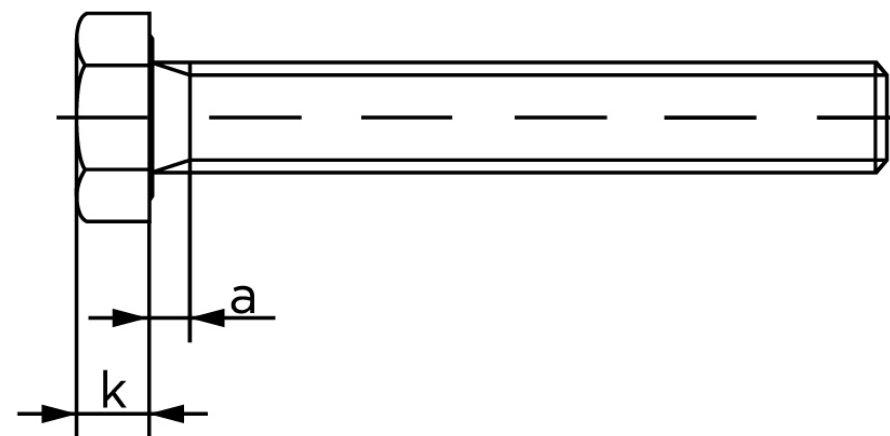

Sætskrue ISO 4017 Ubehandlet Stål Kl. 5.6 (M24x200 (1 Stk)

SKU: 040175040240200

GTIN:

Norm	ISO 4017
Dimensions	24
S_{ISO/DIN}	36
k	15
a^{max.}	9
Mere info om ISO 4017	ISO 4017

Bemærk disse data er vejledende, og informationerne skal anses som vejledende, Bolte.dk stiller ingen garanti eller kan stilles til ansvar for overstående datatabel. Er du i tvivl så kontakt os på 75154999.

Vil du vide mere om dette produkt
Forespørg pris her