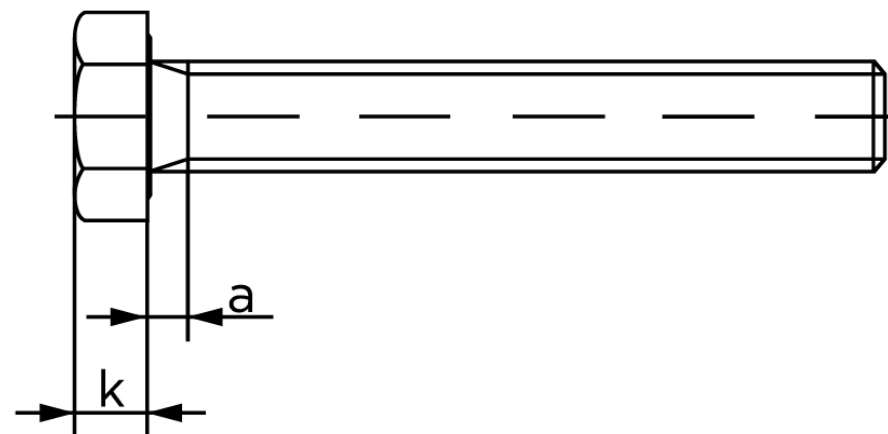

Sætskrue ISO 4017 Rustfri A2-(70*) M24x20

SKU: 040179200240200

GTIN:

Norm	ISO 4017
Dimensions	24
S _{ISO/DIN}	36
k	15
a ^{max.}	9
Mere info om ISO 4017	ISO 4017

Bemærk disse data er vejledende, og informationerne skal anses som vejledende, Bolte.dk stiller ingen garanti eller kan stilles til ansvar for overstående datatabel. Er du i tvivl så kontakt os på 75154999.