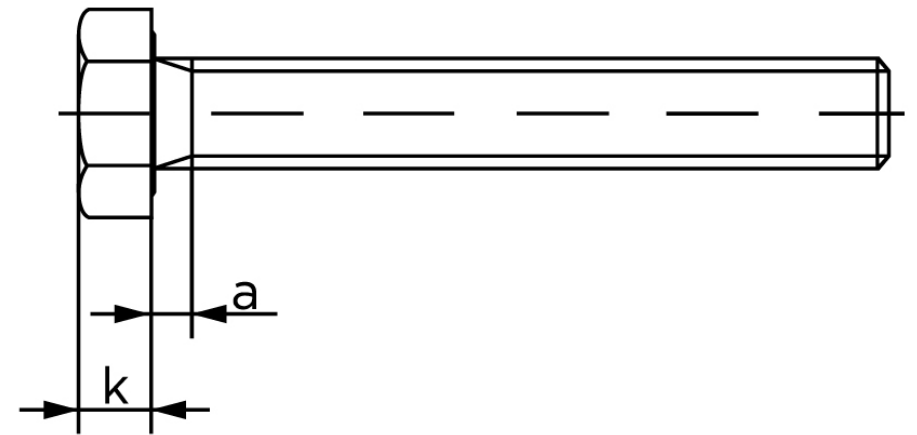

Sætskrue ISO 4017 Ubehandlet Stål Kl. 8.8 M Stk)

SKU: 040178000240240

GTIN:

Norm	ISO 4017
Dimensions	24
SISO/DIN	36
k	15
a ^{max.}	9
Mere info om ISO 4017	ISO 4017

Bemærk disse data er vejledende, og informationerne skal anses som vejledende, Bolte.dk stiller ingen garanti eller kan stilles til ansvar for overstående datatabel. Er du i tvivl så kontakt os på 75154999.