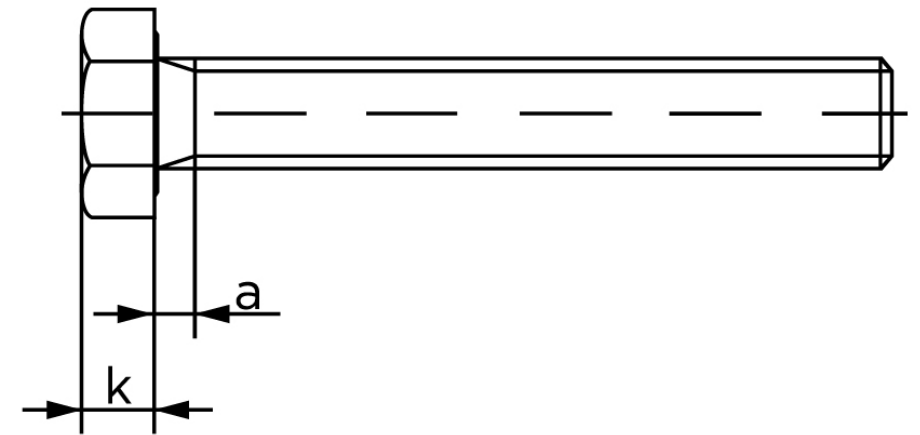

Sætskrue ISO 4017 Ubehandlet Stål Kl. 8.8 M Stk)

SKU: 040178000240025

GTIN:

Norm	ISO 4017
Dimensions	24
SISO/DIN	36
k	15
a ^{max.}	9
Mere info om ISO 4017	ISO 4017

Bemærk disse data er vejledende, og informationerne skal anses som vejledende, Bolte.dk stiller ingen garanti eller kan stilles til ansvar for overstående datatabel. Er du i tvivl så kontakt os på 75154999.