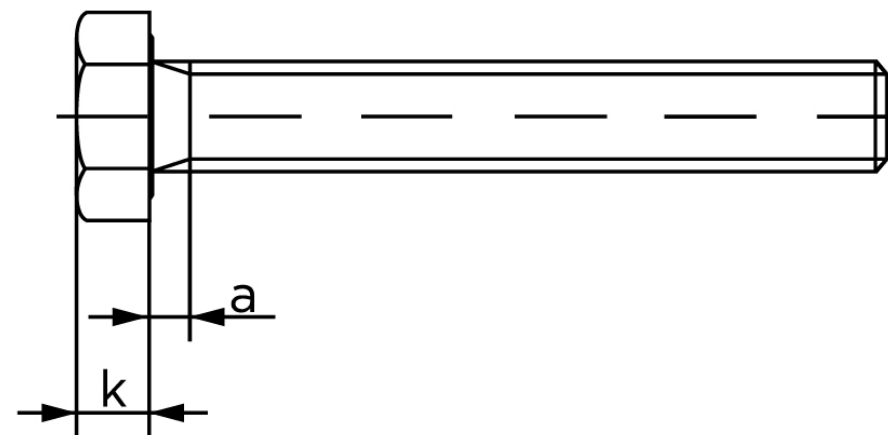

## Sætskrue ISO 4017 Ubehandlet Stål Kl. 10.9 (1 Stk)

SKU: 040171000240280

GTIN:

Norm	ISO 4017
Dimensions	24
S <sub>ISO/DIN</sub>	36
k	15
a <sup>max.</sup>	9
Mere info om ISO 4017	<b>ISO 4017</b>

Bemærk disse data er vejledende, og informationerne skal anses som vejledende, Bolte.dk stiller ingen garanti eller kan stilles til ansvar for overstående datatabel. Er du i tvivl så kontakt os på 75154999.