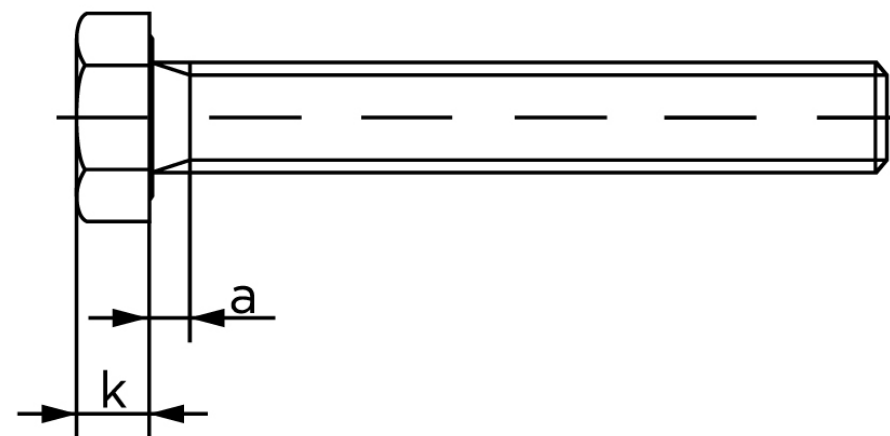

Sætskrue ISO 4017 Ubehandlet Stål Kl. 8.8 M Stk)

SKU: 040178000240280

GTIN:

Norm	ISO 4017
Dimensions	24
SISO/DIN	36
k	15
a ^{max.}	9
Mere info om ISO 4017	ISO 4017

Bemærk disse data er vejledende, og informationerne skal anses som vejledende, Bolte.dk stiller ingen garanti eller kan stilles til ansvar for overstående datatabel. Er du i tvivl så kontakt os på 75154999.