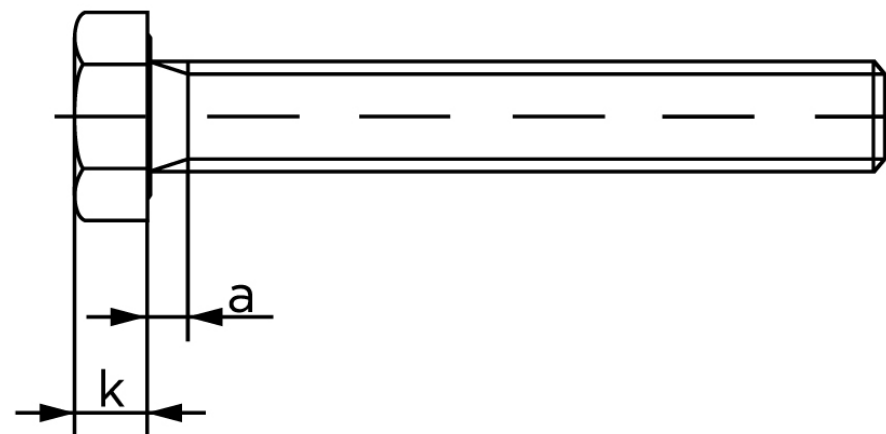

Sætbolt ISO 4017 Stål 10.9 M24x30 Varmfo

SKU: 040171200240030

GTIN:

Norm	ISO 4017
Dimensions	24
S_{ISO/DIN}	36
k	15
a^{max.}	9
Mere info om ISO 4017	ISO 4017

Bemærk disse data er vejledende, og informationerne skal anses som vejledende, Bolte.dk stiller ingen garanti eller kan stilles til ansvar for overstående datatabel. Er du i tvivl så kontakt os på 75154999.

Vil du vide mere om dette produkt

Forespørg pris her