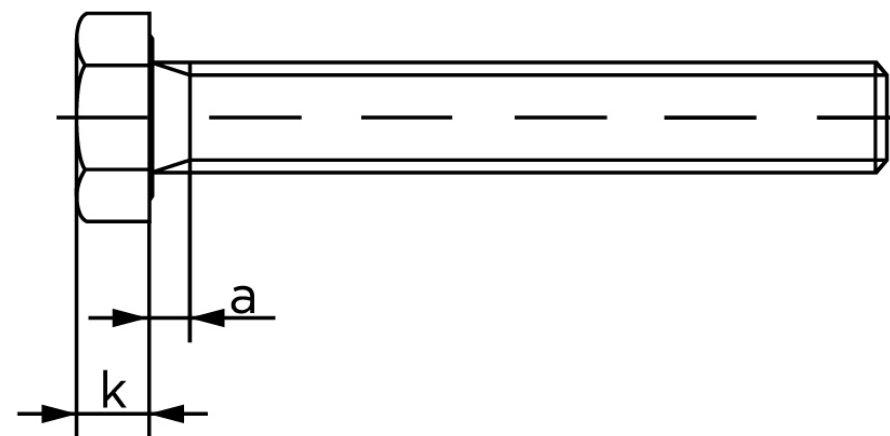

Sætskrue ISO 4017 Ubehandlet Stål Kl. 8.8 M Stk)

SKU: 040178000240300

GTIN:

Norm	ISO 4017
Dimensions	24
SISO/DIN	36
k	15
a^{max.}	9
Mere info om ISO 4017	ISO 4017

Bemærk disse data er vejledende, og informationerne skal anses som vejledende, Bolte.dk stiller ingen garanti eller kan stilles til ansvar for overstående datatabel. Er du i tvivl så kontakt os på 75154999.

Vil du vide mere om dette produkt
Forespørg pris her