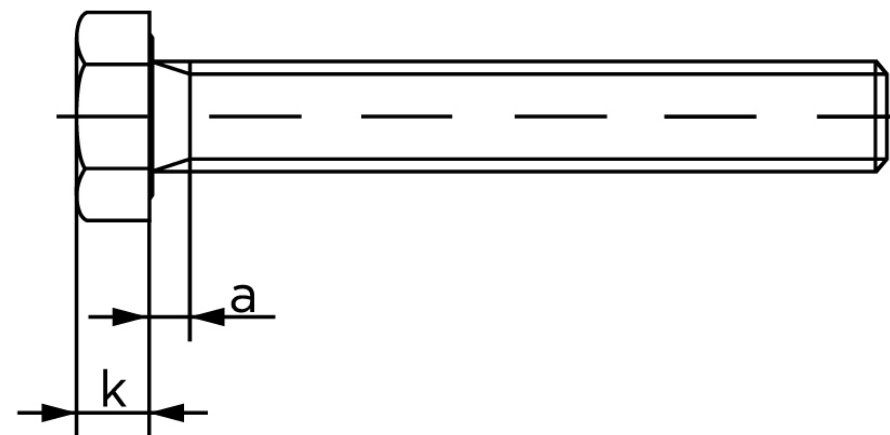

Sætskrue ISO 4017 Rustfri-Syrefast A4-(70°) (1 Stk)

SKU: 040179400240035

GTIN:

Norm	ISO 4017
Dimensions	24
SISO/DIN	36
k	15
a ^{max.}	9
Mere info om ISO 4017	ISO 4017

Bemærk disse data er vejledende, og informationerne skal anses som vejledende, Bolte.dk stiller ingen garanti eller kan stilles til ansvar for overstående datatabel. Er du i tvivl så kontakt os på 75154999.