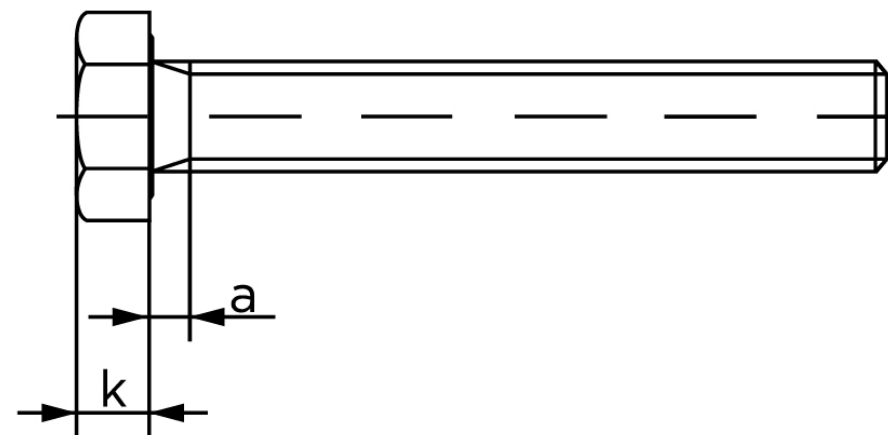

Sætskrue ISO 4017 Zinkflake Behandlet (f1Z) Stål Kl. 8.8 M24x55 (25 Stk)

SKU: 040173530240055

GTIN:

Norm	ISO 4017
Dimensions	24
SISO/DIN	36
k	15
a^{max.}	9
Mere info om ISO 4017	ISO 4017

Bemærk disse data er vejledende, og informationerne skal anses som vejledende, Bolte.dk stiller ingen garanti eller kan stilles til ansvar for overstående datatabel. Er du i tvivl så kontakt os på 75154999.

Vil du vide mere om dette produkt
Forespørg pris her