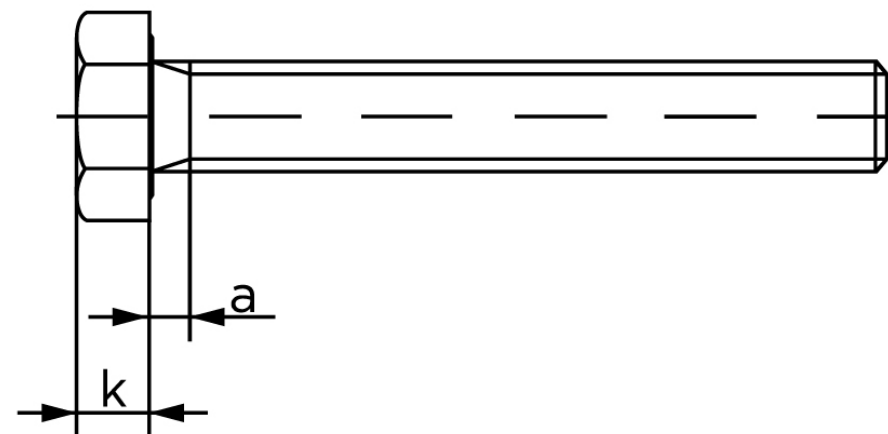

## Sætbolt ISO 4017 Stål 10.9 M24x70 Varmfo

SKU: 040171200240070

GTIN:

Norm	ISO 4017
Dimensions	24
S <sub>ISO/DIN</sub>	36
k	15
a <sup>max.</sup>	9
Mere info om ISO 4017	<b>ISO 4017</b>

Bemærk disse data er vejledende, og informationerne skal anses som vejledende, Bolte.dk stiller ingen garanti eller kan stilles til ansvar for overstående datatabel. Er du i tvivl så kontakt os på 75154999.