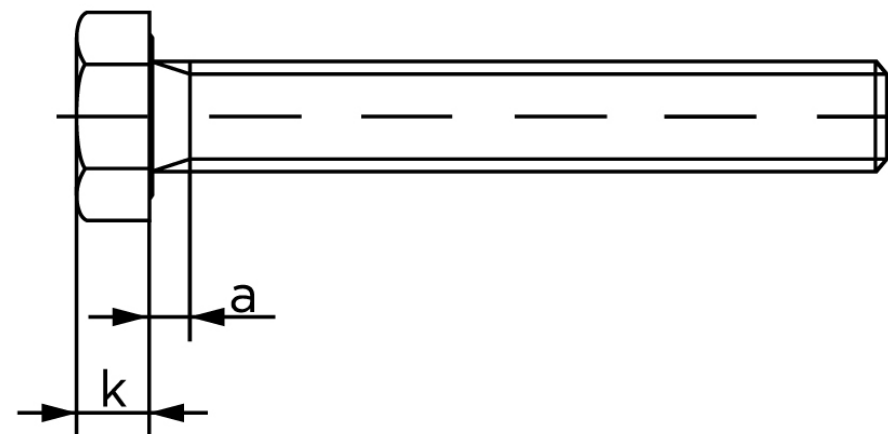

## Sætskrue ISO 4017 Rustfri A2-(70\*) M24x70

SKU: 040179200240070

GTIN:

Norm	ISO 4017
Dimensions	24
S <sub>ISO/DIN</sub>	36
k	15
a <sup>max.</sup>	9
Mere info om ISO 4017	<b>ISO 4017</b>

Bemærk disse data er vejledende, og informationerne skal anses som vejledende, Bolte.dk stiller ingen garanti eller kan stilles til ansvar for overstående datatabel. Er du i tvivl så kontakt os på 75154999.