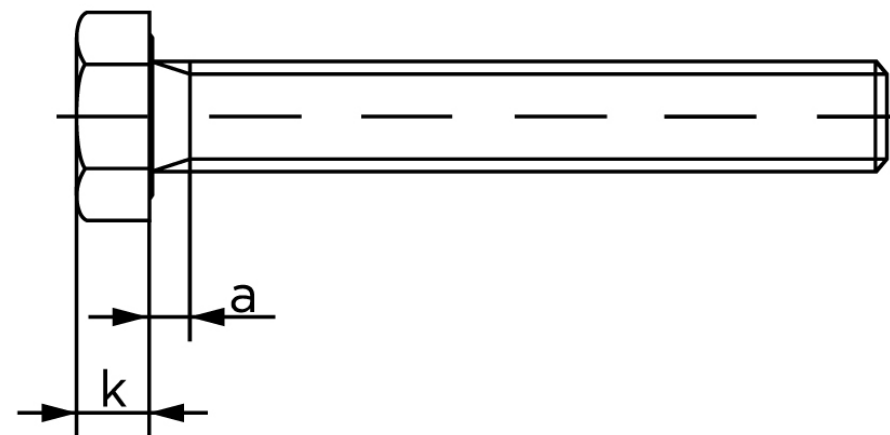

Sætskrue ISO 4017 Zinkflake Behandlet (f1Z) Stål Kl. 8.8 M24x75 (25 Stk)

SKU: 040173530240075

GTIN:

Norm	ISO 4017
Dimensions	24
SISO/DIN	36
k	15
a ^{max.}	9
Mere info om ISO 4017	ISO 4017

Bemærk disse data er vejledende, og informationerne skal anses som vejledende, Bolte.dk stiller ingen garanti eller kan stilles til ansvar for overstående datatabel. Er du i tvivl så kontakt os på 75154999.