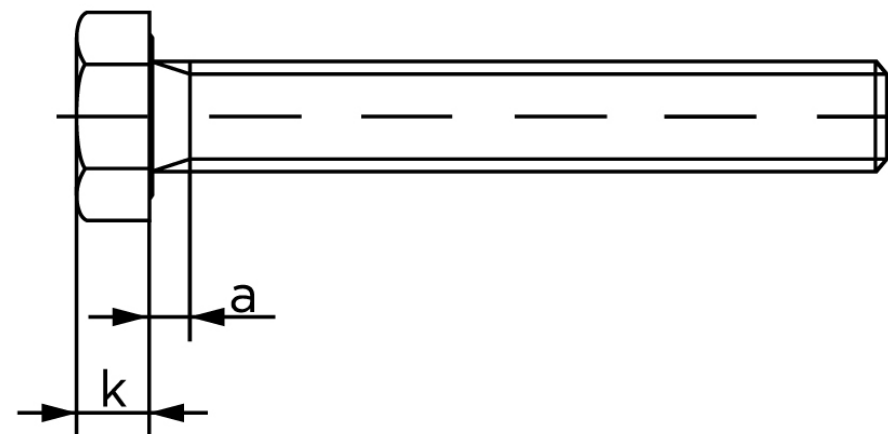

Sætskrue ISO 4017 Rustfri A2-(70*) M24x80

SKU: 040179200240080

GTIN:

Norm	ISO 4017
Dimensions	24
S _{ISO/DIN}	36
k	15
a ^{max.}	9
Mere info om ISO 4017	ISO 4017

Bemærk disse data er vejledende, og informationerne skal anses som vejledende, Bolte.dk stiller ingen garanti eller kan stilles til ansvar for overstående datatabel. Er du i tvivl så kontakt os på 75154999.