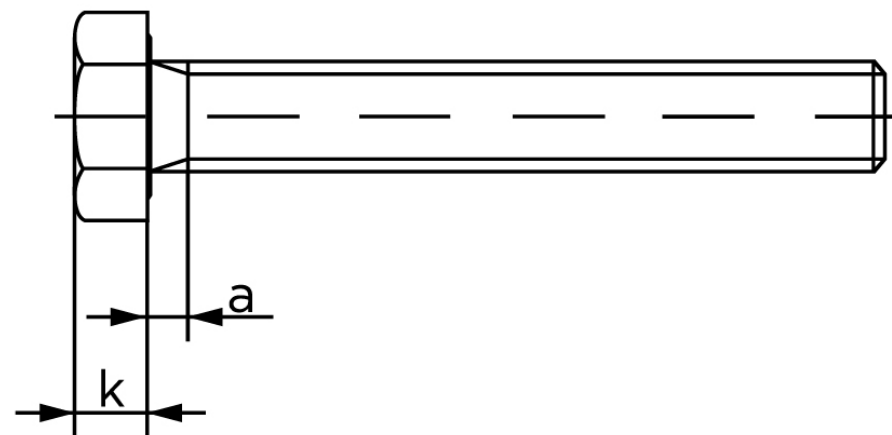

Sætskrue ISO 4017 Rustfri-Syrefast A4 Kl. 8 M24x80 (10 Stk)

SKU: 040179410240080

GTIN:

Norm	ISO 4017
Dimensions	24
SISO/DIN	36
k	15
a ^{max.}	9
Mere info om ISO 4017	ISO 4017

Bemærk disse data er vejledende, og informationerne skal anses som vejledende, Bolte.dk stiller ingen garanti eller kan stilles til ansvar for overstående datatabel. Er du i tvivl så kontakt os på 75154999.