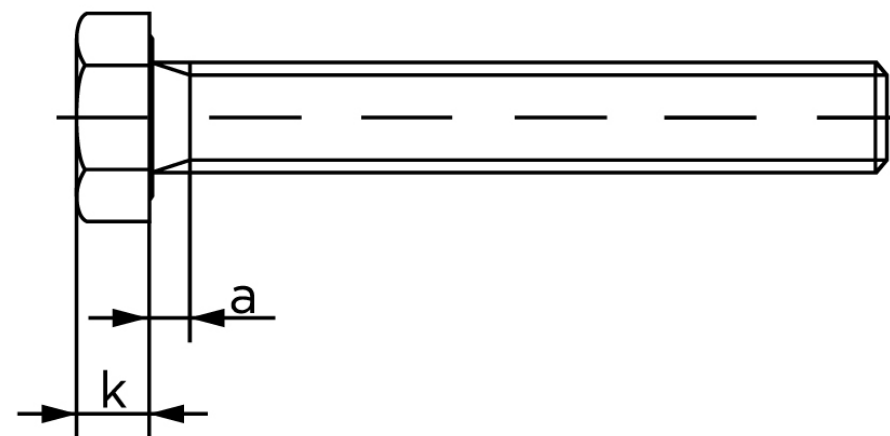

Sætskrue ISO 4017 Ubehandlet Stål Kl. 10.9 (10 Stk)

SKU: 040171000240090

GTIN:

Norm	ISO 4017
Dimensions	24
SISO/DIN	36
k	15
a ^{max.}	9
Mere info om ISO 4017	ISO 4017

Bemærk disse data er vejledende, og informationerne skal anses som vejledende, Bolte.dk stiller ingen garanti eller kan stilles til ansvar for overstående datatabel. Er du i tvivl så kontakt os på 75154999.