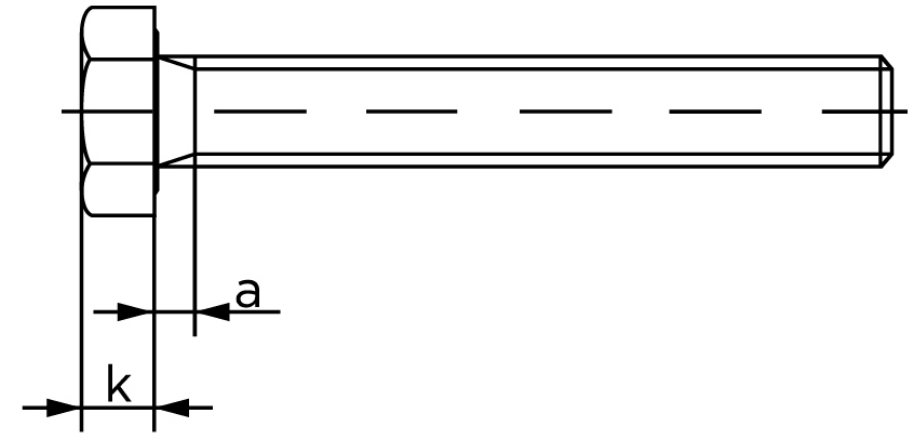

## Sætskrue ISO 4017 Elforzinket Stål Kl. 8.8 M Stk)

SKU: 040178100240090

GTIN:

Norm	ISO 4017
Dimensions	24
SISO/DIN	36
k	15
a <sup>max.</sup>	9
Mere info om ISO 4017	<b>ISO 4017</b>

Bemærk disse data er vejledende, og informationerne skal anses som vejledende, Bolte.dk stiller ingen garanti eller kan stilles til ansvar for overstående datatabel. Er du i tvivl så kontakt os på 75154999.