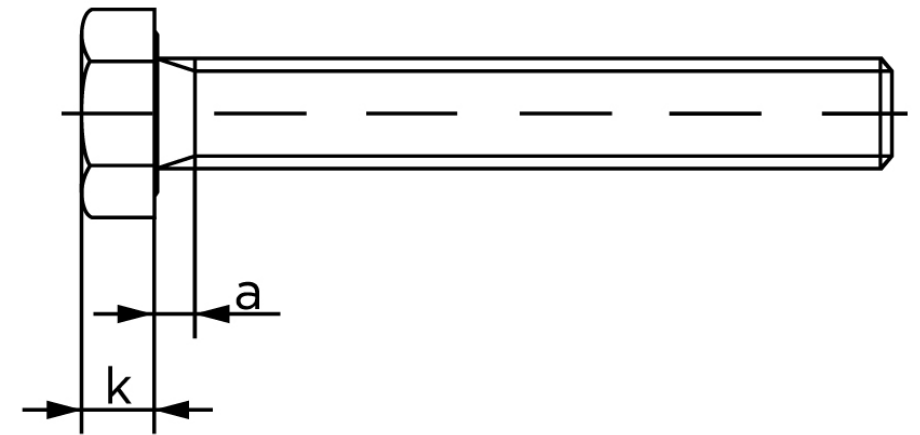

SB Sætskrue (CE) ISO 4017 Elforzinket Stål ISO-4032 Møtrik iht EN 15048 M24x90 (10 S)

SKU: 040178130240090

GTIN:

Norm	ISO 4017
Dimensions	24
S_{ISO/DIN}	36
k	15
a^{max.}	9
Mere info om ISO 4017	ISO 4017

Bemærk disse data er vejledende, og informationerne skal anses som vejledende, Bolte.dk stiller ingen garanti eller kan stilles til ansvar for overstående datatabel. Er du i tvivl så kontakt os på 75154999.

Vil du vide mere om dette produkt
Forespørg pris her