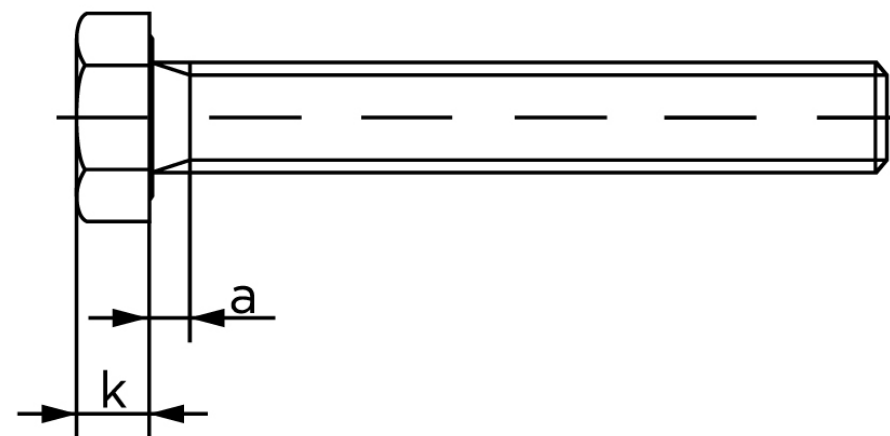

## Sætskrue ISO 4017 Rustfri-Syrefast A4-(70' Stk)

SKU: 040179400240090

GTIN:

Norm	ISO 4017
Dimensions	24
SISO/DIN	36
k	15
a <sup>max.</sup>	9
Mere info om ISO 4017	<b>ISO 4017</b>

Bemærk disse data er vejledende, og informationerne skal anses som vejledende, Bolte.dk stiller ingen garanti eller kan stilles til ansvar for overstående datatabel. Er du i tvivl så kontakt os på 75154999.