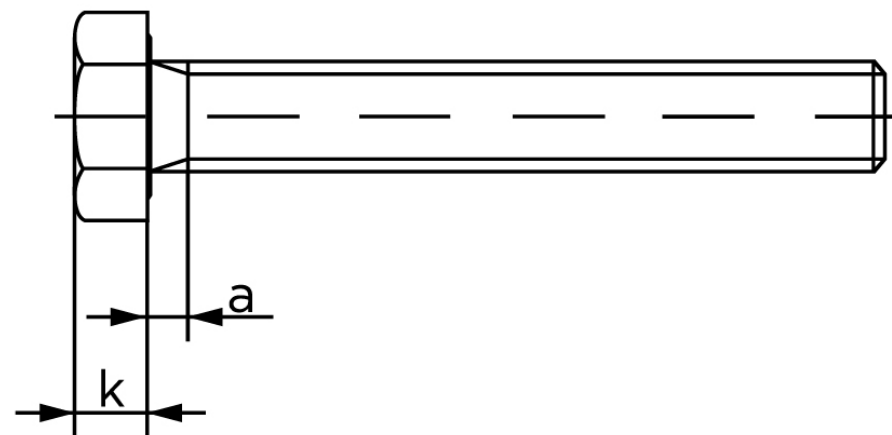

## Sætskrue ISO 4017 Rustfri-Syrefast A4 Kl. 8 M24x90 (10 Stk)

SKU: 040179410240090

GTIN:

Norm	ISO 4017
Dimensions	24
SISO/DIN	36
k	15
a <sup>max.</sup>	9
Mere info om ISO 4017	<b>ISO 4017</b>

Bemærk disse data er vejledende, og informationerne skal anses som vejledende, Bolte.dk stiller ingen garanti eller kan stilles til ansvar for overstående datatabel. Er du i tvivl så kontakt os på 75154999.