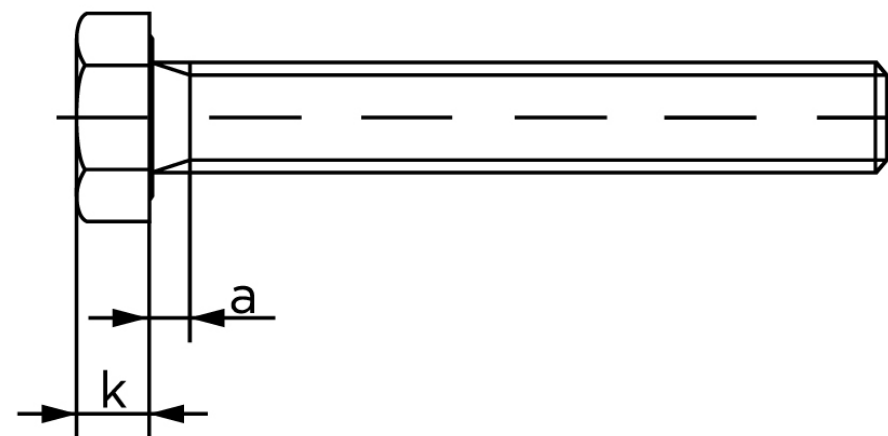

Sætskrue ISO 4017 Ubehandlet Stål Kl. 10.9 (10 Stk)

SKU: 040171000270100

GTIN:

Norm	ISO 4017
Dimensions	27
SISO/DIN	41
k	17
a ^{max.}	9
Mere info om ISO 4017	ISO 4017

Bemærk disse data er vejledende, og informationerne skal anses som vejledende, Bolte.dk stiller ingen garanti eller kan stilles til ansvar for overstående datatabel. Er du i tvivl så kontakt os på 75154999.