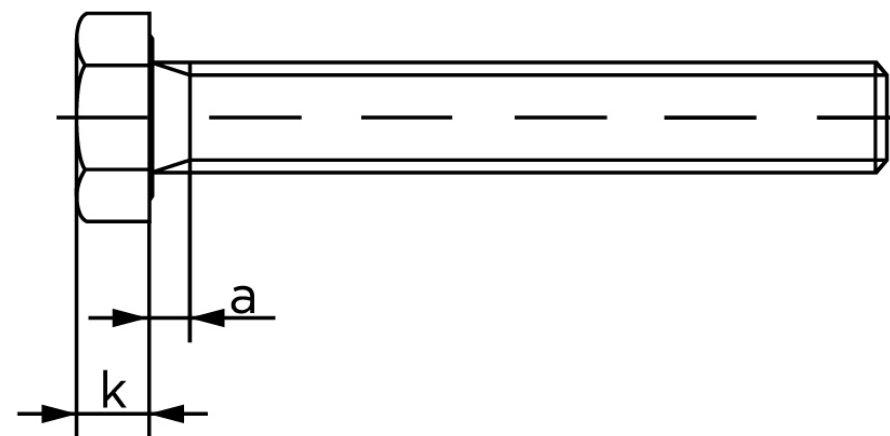

Sætskrue ISO 4017 Ubehandlet Stål Kl. 10.9 (10 Stk)

SKU: 040171000270110

GTIN:

Norm	ISO 4017
Dimensions	27
SISO/DIN	41
k	17
a ^{max.}	9
Mere info om ISO 4017	ISO 4017

Bemærk disse data er vejledende, og informationerne skal anses som vejledende, Bolte.dk stiller ingen garanti eller kan stilles til ansvar for overstående datatabel. Er du i tvivl så kontakt os på 75154999.