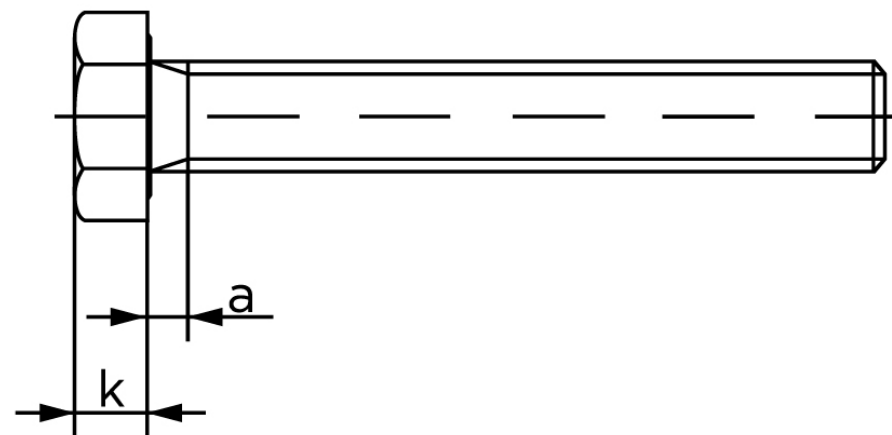

Sætskrue ISO 4017 Elforzinket Stål Kl. 8.8 M Stk)

SKU: 040178100270130

GTIN:

Norm	ISO 4017
Dimensions	27
SISO/DIN	41
k	17
a ^{max.}	9
Mere info om ISO 4017	ISO 4017

Bemærk disse data er vejledende, og informationerne skal anses som vejledende, Bolte.dk stiller ingen garanti eller kan stilles til ansvar for overstående datatabel. Er du i tvivl så kontakt os på 75154999.