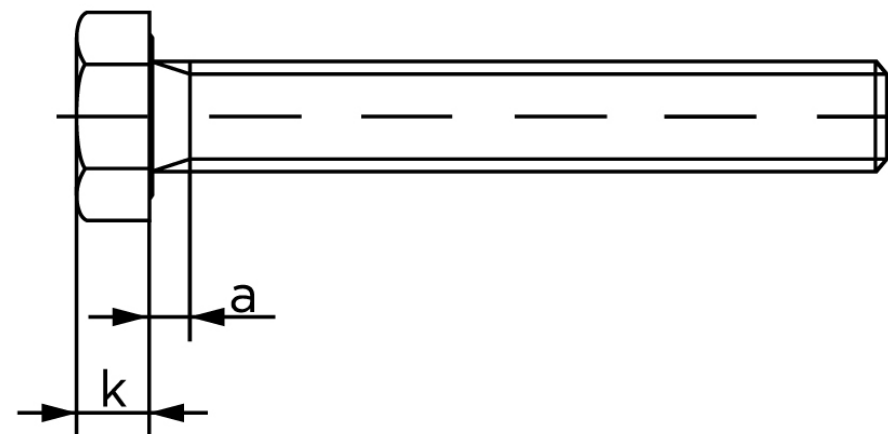

Sætskrue ISO 4017 Rustfri A2-(70*) M27x13

SKU: 040179200270130

GTIN:

Norm	ISO 4017
Dimensions	27
S _{ISO/DIN}	41
k	17
a ^{max.}	9
Mere info om ISO 4017	ISO 4017

Bemærk disse data er vejledende, og informationerne skal anses som vejledende, Bolte.dk stiller ingen garanti eller kan stilles til ansvar for overstående datatabel. Er du i tvivl så kontakt os på 75154999.