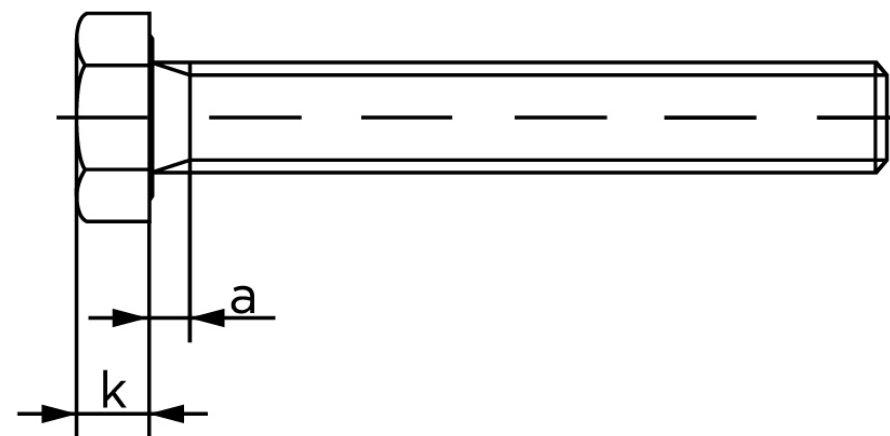

Sætskrue ISO 4017 Ubehandlet Stål Kl. 8.8 M Stk)

SKU: 040178000270200

GTIN:

Norm	ISO 4017
Dimensions	27
SISO/DIN	41
k	17
a ^{max.}	9
Mere info om ISO 4017	ISO 4017

Bemærk disse data er vejledende, og informationerne skal anses som vejledende, Bolte.dk stiller ingen garanti eller kan stilles til ansvar for overstående datatabel. Er du i tvivl så kontakt os på 75154999.