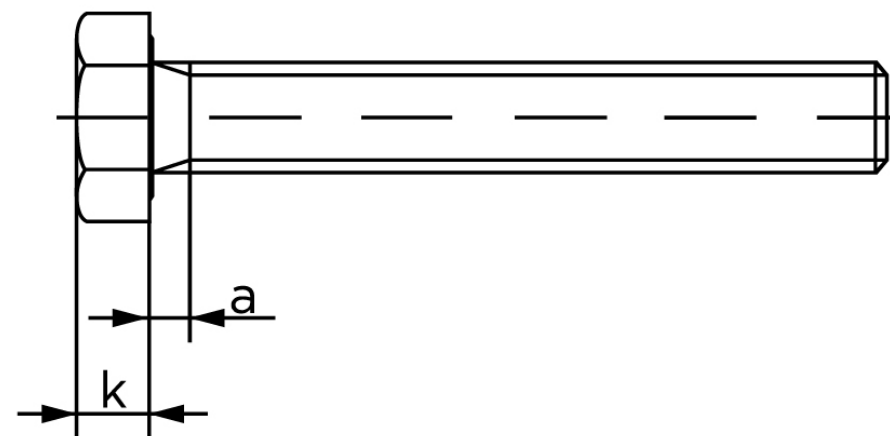

## Sætskrue ISO 4017 Ubehandlet Stål Kl. 10.9 (10 Stk)

SKU: 040171000270055

GTIN:

Norm	ISO 4017
Dimensions	27
SISO/DIN	41
k	17
a <sup>max.</sup>	9
Mere info om ISO 4017	<b>ISO 4017</b>

Bemærk disse data er vejledende, og informationerne skal anses som vejledende, Bolte.dk stiller ingen garanti eller kan stilles til ansvar for overstående datatabel. Er du i tvivl så kontakt os på 75154999.