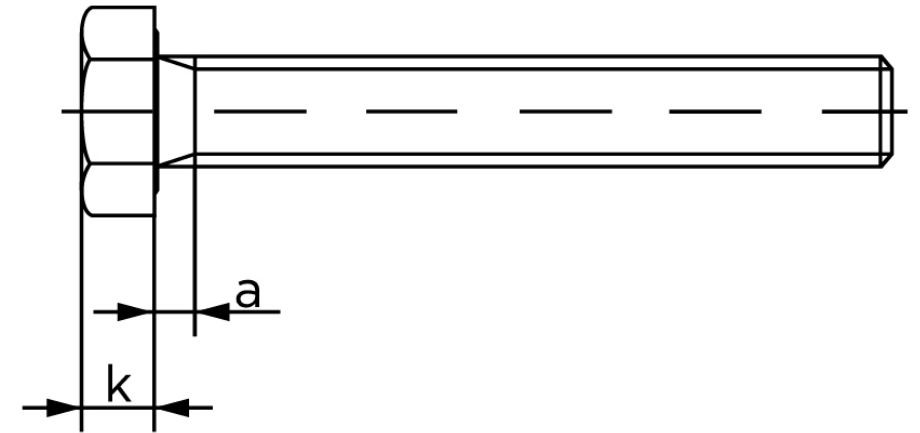

Sætskrue ISO 4017 Ubehandlet Stål Kl. 5.6 (M27x60 (1 Stk)

SKU: 040175040270060

GTIN:

Norm	ISO 4017
Dimensions	27
SISO/DIN	41
k	17
a ^{max.}	9
Mere info om ISO 4017	ISO 4017

Bemærk disse data er vejledende, og informationerne skal anses som vejledende, Bolte.dk stiller ingen garanti eller kan stilles til ansvar for overstående datatabel. Er du i tvivl så kontakt os på 75154999.