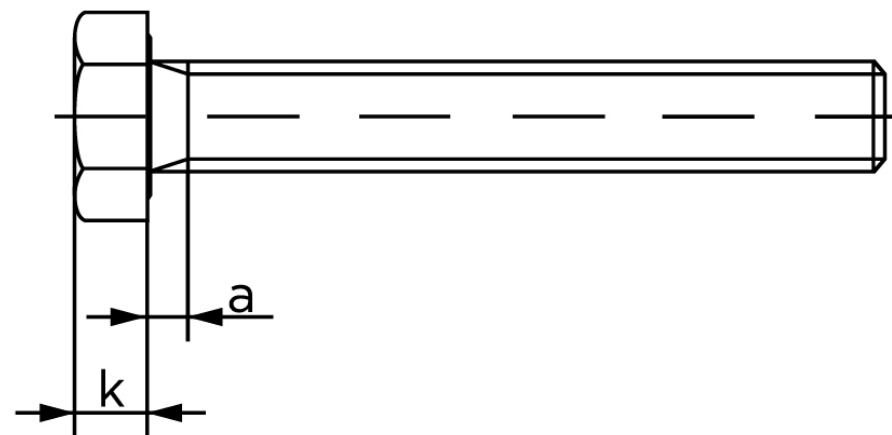

Sætskrue ISO 4017 Ubehandlet Stål Kl. 10.9 (10 Stk)

SKU: 040171000270070

GTIN:

Norm	ISO 4017
Dimensions	27
SISO/DIN	41
k	17
a ^{max.}	9
Mere info om ISO 4017	ISO 4017

Bemærk disse data er vejledende, og informationerne skal anses som vejledende, Bolte.dk stiller ingen garanti eller kan stilles til ansvar for overstående datatabel. Er du i tvivl så kontakt os på 75154999.