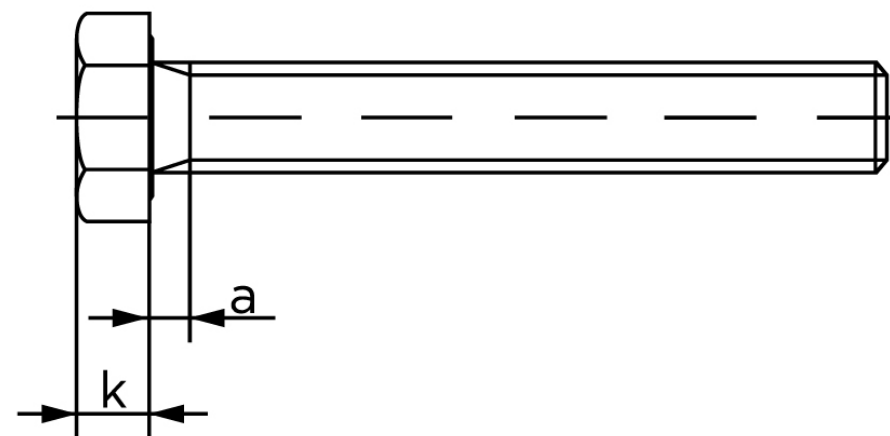

## Sætskrue ISO 4017 Ubehandlet Stål Kl. 8.8 M Stk)

SKU: 040178000270070

GTIN:

Norm	ISO 4017
Dimensions	27
SISO/DIN	41
k	17
a <sup>max.</sup>	9
Mere info om ISO 4017	<b>ISO 4017</b>

Bemærk disse data er vejledende, og informationerne skal anses som vejledende, Bolte.dk stiller ingen garanti eller kan stilles til ansvar for overstående datatabel. Er du i tvivl så kontakt os på 75154999.