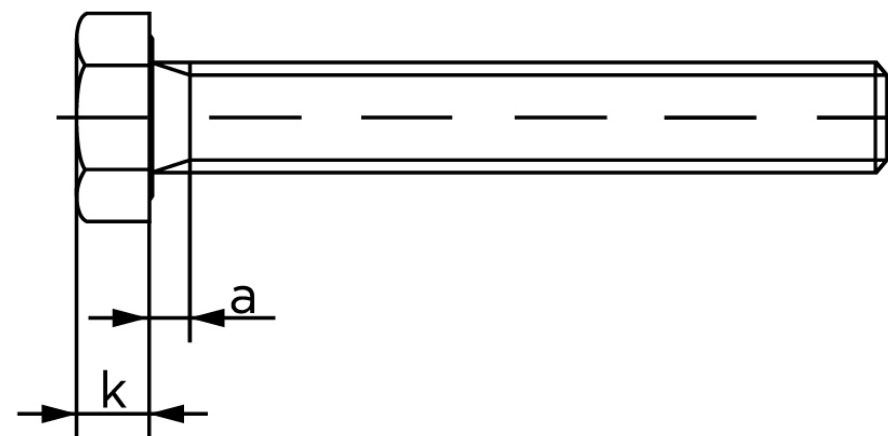

## Sætskrue ISO 4017 Ubehandlet Stål Kl. 10.9 (10 Stk)

SKU: 040171000270080

GTIN:

Norm	ISO 4017
Dimensions	27
SISO/DIN	41
k	17
a <sup>max.</sup>	9
Mere info om ISO 4017	<b>ISO 4017</b>

Bemærk disse data er vejledende, og informationerne skal anses som vejledende, Bolte.dk stiller ingen garanti eller kan stilles til ansvar for overstående datatabel. Er du i tvivl så kontakt os på 75154999.