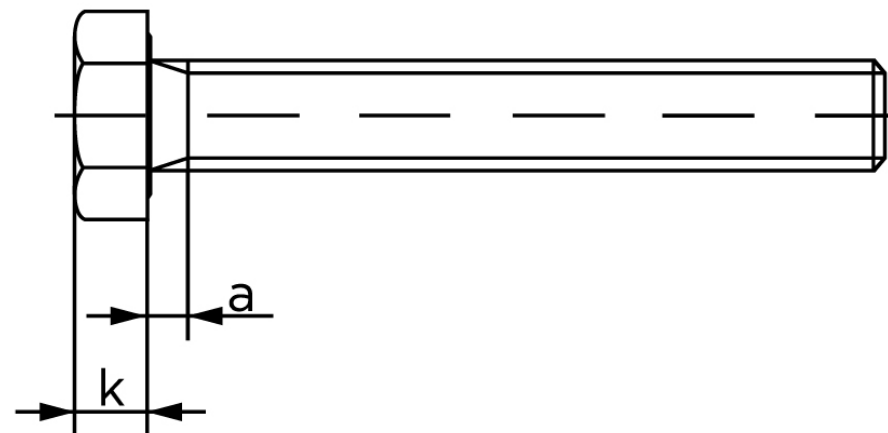

## Sætskrue ISO 4017 Rustfri A2-(70\*) M27x80

SKU: 040179200270080

GTIN:

Norm	ISO 4017
Dimensions	27
S <sub>ISO/DIN</sub>	41
k	17
a <sup>max.</sup>	9
Mere info om ISO 4017	<b>ISO 4017</b>

Bemærk disse data er vejledende, og informationerne skal anses som vejledende, Bolte.dk stiller ingen garanti eller kan stilles til ansvar for overstående datatabel. Er du i tvivl så kontakt os på 75154999.