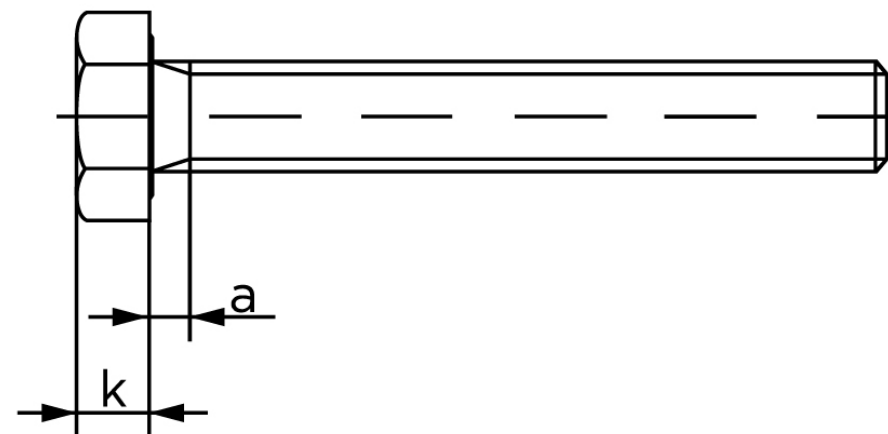

Sætskrue ISO 4017 Rustfri A2-(70*) M30x10

SKU: 040179200300100

GTIN:

Norm	ISO 4017
Dimensions	30
S_{ISO/DIN}	46
k	18,7
a^{max.}	10,5
Mere info om ISO 4017	ISO 4017

Bemærk disse data er vejledende, og informationerne skal anses som vejledende, Bolte.dk stiller ingen garanti eller kan stilles til ansvar for overstående datatabel. Er du i tvivl så kontakt os på 75154999.

Vil du vide mere om dette produkt

Forespørg pris her