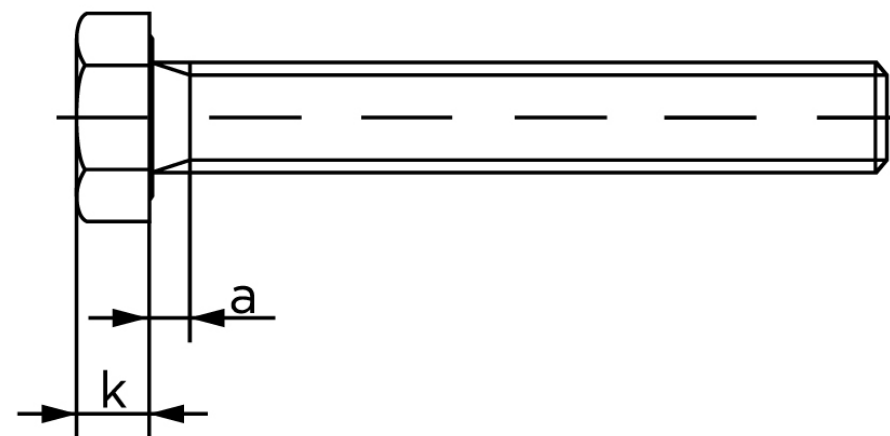

Sætskrue ISO 4017 Ubehandlet Stål Kl. 5.6 (M30x120 (1 Stk)

SKU: 040175040300120

GTIN:

Norm	ISO 4017
Dimensions	30
SISO/DIN	46
k	18,7
a ^{max.}	10,5
Mere info om ISO 4017	ISO 4017

Bemærk disse data er vejledende, og informationerne skal anses som vejledende, Bolte.dk stiller ingen garanti eller kan stilles til ansvar for overstående datatabel. Er du i tvivl så kontakt os på 75154999.