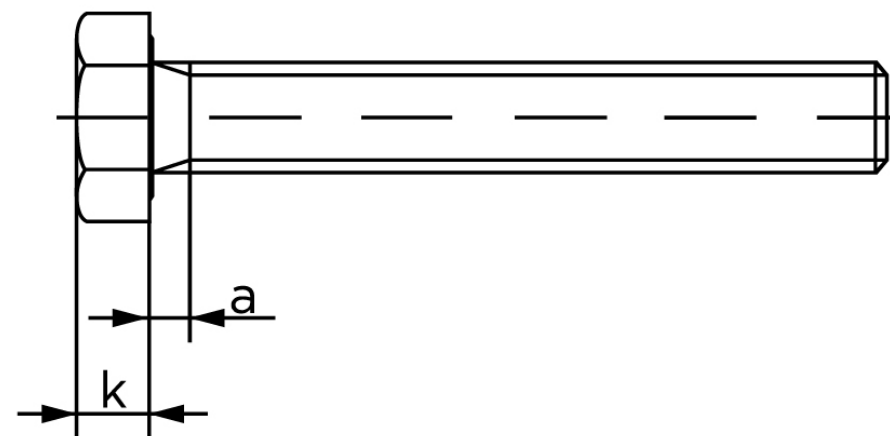

## Sætskrue ISO 4017 Ubehandlet Stål Kl. 10.9 (1 Stk)

SKU: 040171000300130

GTIN:

Norm	ISO 4017
Dimensions	30
S <sub>ISO/DIN</sub>	46
k	18,7
a <sup>max.</sup>	10,5
Mere info om ISO 4017	<b>ISO 4017</b>

Bemærk disse data er vejledende, og informationerne skal anses som vejledende, Bolte.dk stiller ingen garanti eller kan stilles til ansvar for overstående datatabel. Er du i tvivl så kontakt os på 75154999.