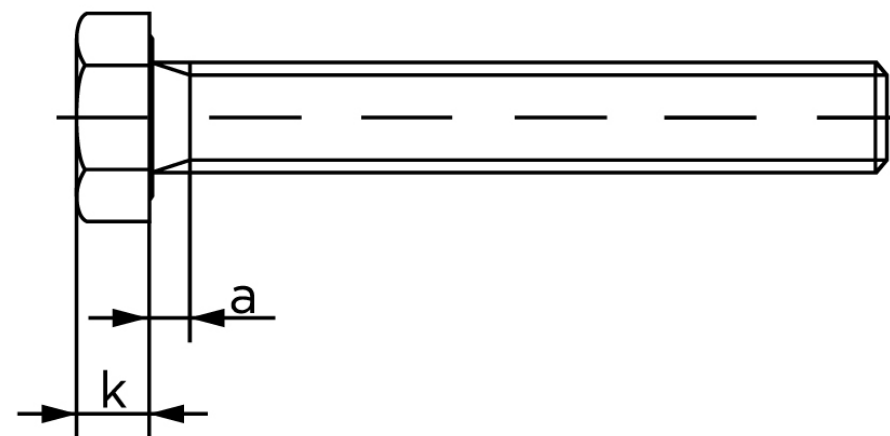

Sætskrue ISO 4017 Rustfri-Syrefast A4-(70°) (1 Stk)

SKU: 040179400300130

GTIN:

Norm	ISO 4017
Dimensions	30
SISO/DIN	46
k	18,7
a ^{max.}	10,5
Mere info om ISO 4017	ISO 4017

Bemærk disse data er vejledende, og informationerne skal anses som vejledende, Bolte.dk stiller ingen garanti eller kan stilles til ansvar for overstående datatabel. Er du i tvivl så kontakt os på 75154999.