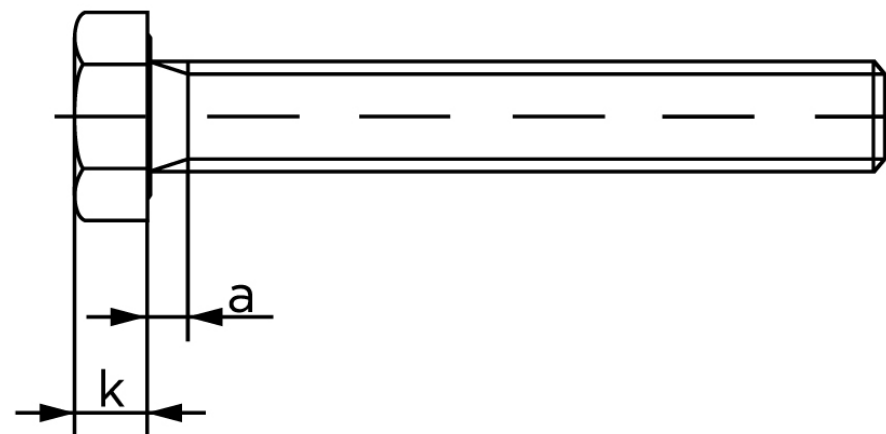

Sætskrue ISO 4017 Rustfri A2-(70*) M30x15

SKU: 040179200300150

GTIN:

Norm	ISO 4017
Dimensions	30
S_{ISO/DIN}	46
k	18,7
a^{max.}	10,5
Mere info om ISO 4017	ISO 4017

Bemærk disse data er vejledende, og informationerne skal anses som vejledende, Bolte.dk stiller ingen garanti eller kan stilles til ansvar for overstående datatabel. Er du i tvivl så kontakt os på 75154999.

Vil du vide mere om dette produkt

Forespørg pris her