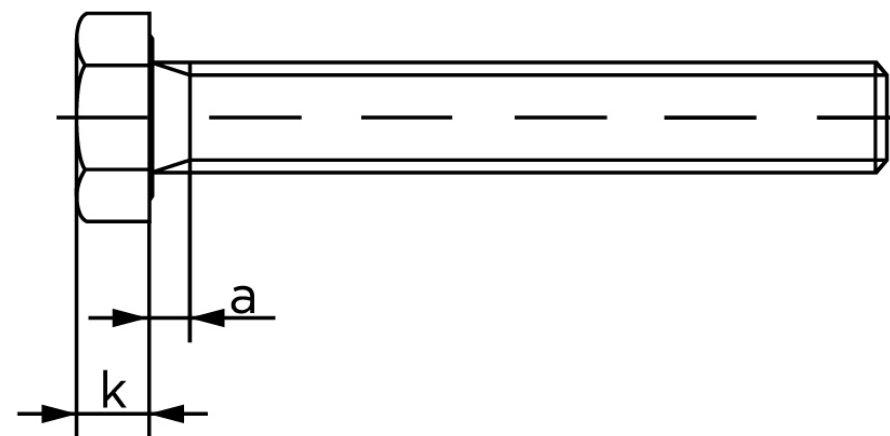

Sætskrue ISO 4017 Ubehandlet Stål Kl. 10.9 (1 Stk)

SKU: 040171000300170

GTIN:

Norm	ISO 4017
Dimensions	30
S _{ISO/DIN}	46
k	18,7
a ^{max.}	10,5
Mere info om ISO 4017	ISO 4017

Bemærk disse data er vejledende, og informationerne skal anses som vejledende, Bolte.dk stiller ingen garanti eller kan stilles til ansvar for overstående datatabel. Er du i tvivl så kontakt os på 75154999.