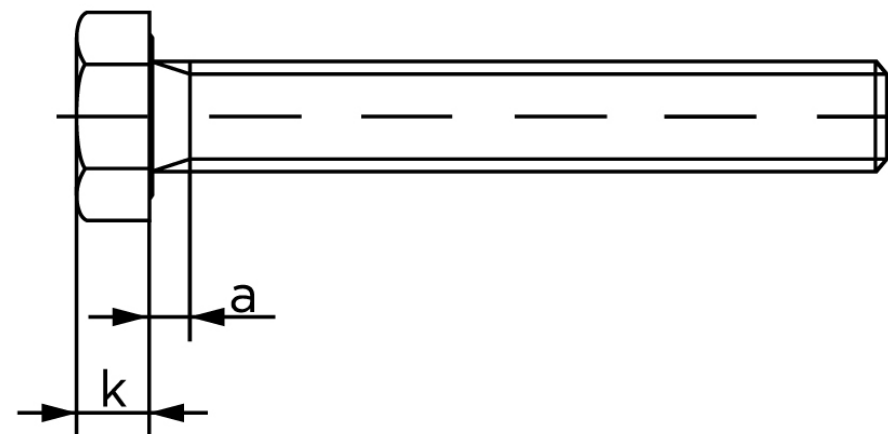

Sætbolt ISO 4017 Stål 10.9 M30x190 Varmf

SKU: 040171200300190

GTIN:

Norm	ISO 4017
Dimensions	30
S _{ISO/DIN}	46
k	18,7
a ^{max.}	10,5
Mere info om ISO 4017	ISO 4017

Bemærk disse data er vejledende, og informationerne skal anses som vejledende, Bolte.dk stiller ingen garanti eller kan stilles til ansvar for overstående datatabel. Er du i tvivl så kontakt os på 75154999.