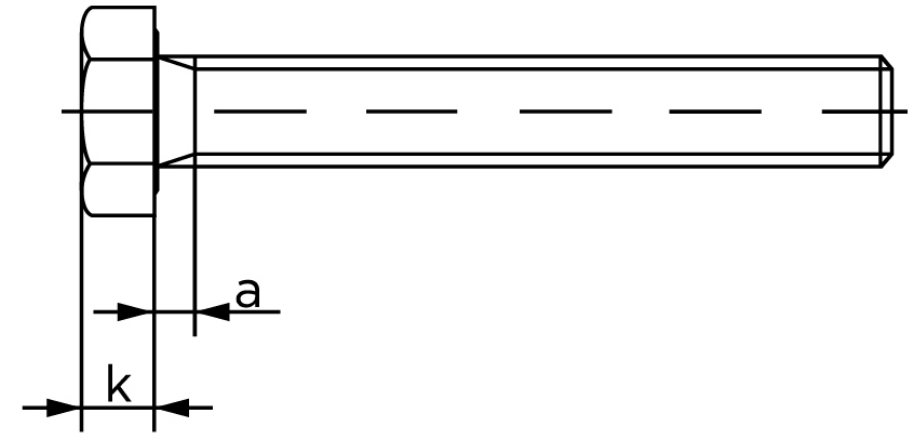

Sætskrue ISO 4017 Ubehandlet Stål Kl. 5.6 (M30x200 (1 Stk)

SKU: 040175040300200

GTIN:

Norm	ISO 4017
Dimensions	30
S _{ISO/DIN}	46
k	18,7
a ^{max.}	10,5
Mere info om ISO 4017	ISO 4017

Bemærk disse data er vejledende, og informationerne skal anses som vejledende, Bolte.dk stiller ingen garanti eller kan stilles til ansvar for overstående datatabel. Er du i tvivl så kontakt os på 75154999.