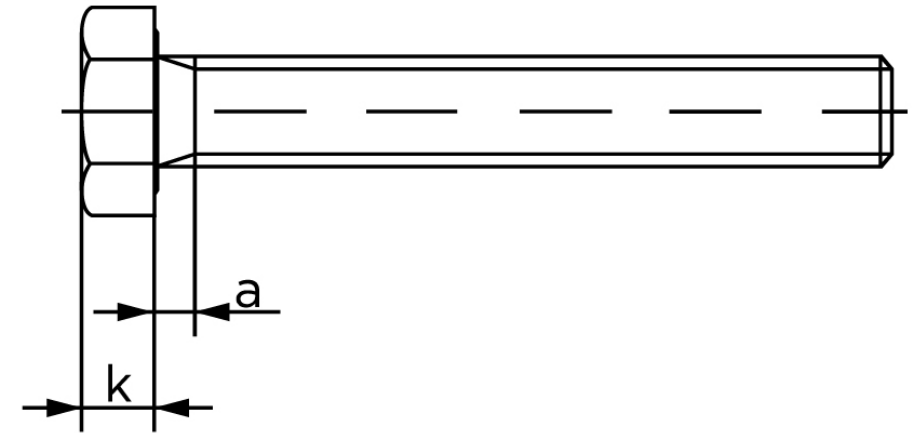

## Sætskrue ISO 4017 Ubehandlet Stål Kl. 5.6 (M30x50 (1 Stk)

SKU: 040175040300050

GTIN:

Norm	ISO 4017
Dimensions	30
SISO/DIN	46
k	18,7
a <sup>max.</sup>	10,5
Mere info om ISO 4017	<b>ISO 4017</b>

Bemærk disse data er vejledende, og informationerne skal anses som vejledende, Bolte.dk stiller ingen garanti eller kan stilles til ansvar for overstående datatabel. Er du i tvivl så kontakt os på 75154999.