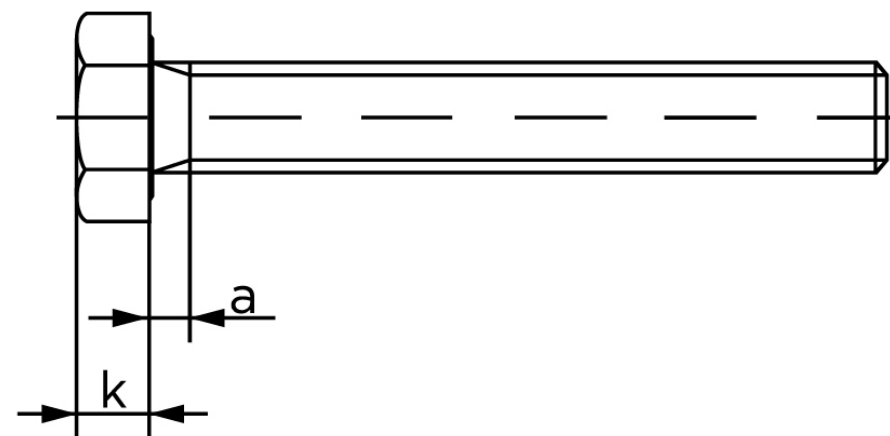

Sætskrue ISO 4017 Elforzinket Stål Kl. 8.8 M Stk)

SKU: 040178100300050

GTIN:

Norm	ISO 4017
Dimensions	30
S _{ISO/DIN}	46
k	18,7
a ^{max.}	10,5
Mere info om ISO 4017	ISO 4017

Bemærk disse data er vejledende, og informationerne skal anses som vejledende, Bolte.dk stiller ingen garanti eller kan stilles til ansvar for overstående datatabel. Er du i tvivl så kontakt os på 75154999.