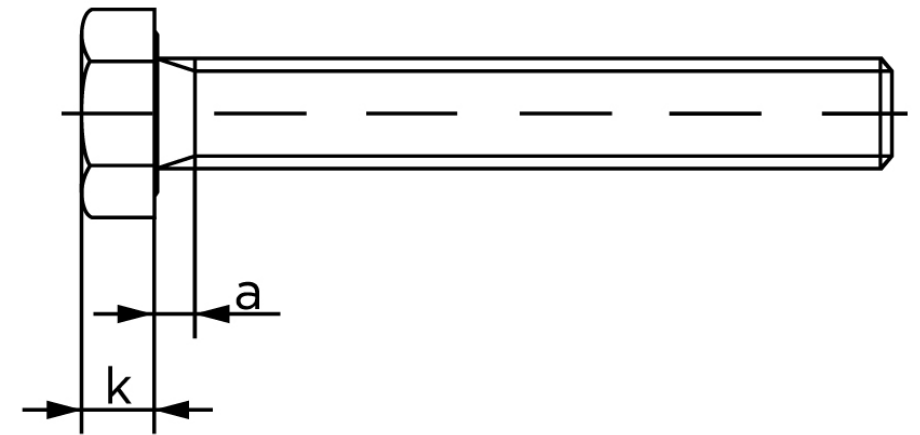

## Sætskrue ISO 4017 Rustfri-Syrefast A4-(70°) (1 Stk)

SKU: 040179400300050

GTIN:

Norm	ISO 4017
Dimensions	30
SISO/DIN	46
k	18,7
a <sup>max.</sup>	10,5
Mere info om ISO 4017	<b>ISO 4017</b>

Bemærk disse data er vejledende, og informationerne skal anses som vejledende, Bolte.dk stiller ingen garanti eller kan stilles til ansvar for overstående datatabel. Er du i tvivl så kontakt os på 75154999.