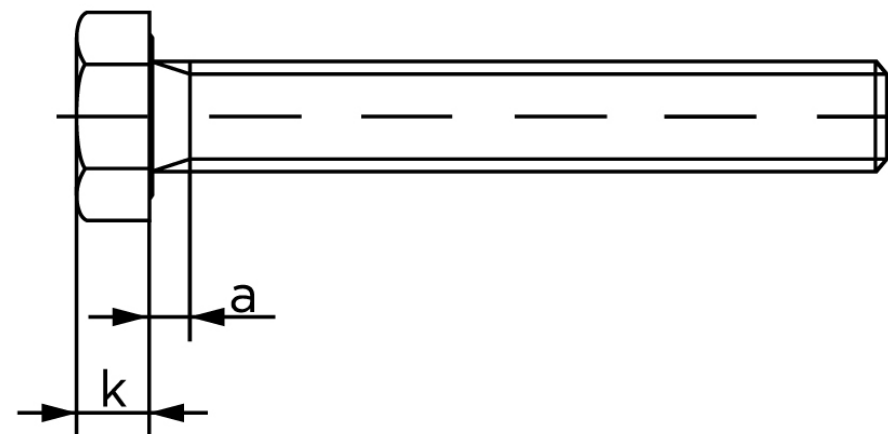

Sætbolt ISO 4017 Stål 10.9 M30x60 Varmfo

SKU: 040171200300060

GTIN:

Norm	ISO 4017
Dimensions	30
S _{ISO/DIN}	46
k	18,7
a ^{max.}	10,5
Mere info om ISO 4017	ISO 4017

Bemærk disse data er vejledende, og informationerne skal anses som vejledende, Bolte.dk stiller ingen garanti eller kan stilles til ansvar for overstående datatabel. Er du i tvivl så kontakt os på 75154999.