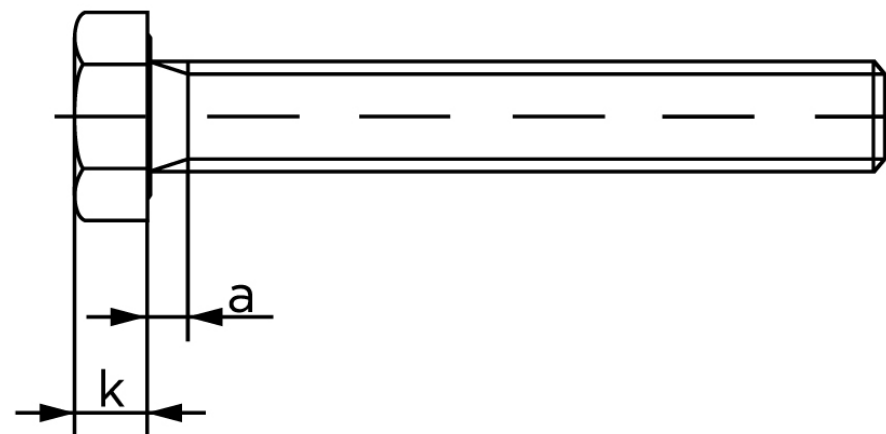

Sætskrue ISO 4017 Rustfri A2-(70*) M30x70

SKU: 040179200300070

GTIN:

Norm	ISO 4017
Dimensions	30
S _{ISO/DIN}	46
k	18,7
a ^{max.}	10,5
Mere info om ISO 4017	ISO 4017

Bemærk disse data er vejledende, og informationerne skal anses som vejledende, Bolte.dk stiller ingen garanti eller kan stilles til ansvar for overstående datatabel. Er du i tvivl så kontakt os på 75154999.