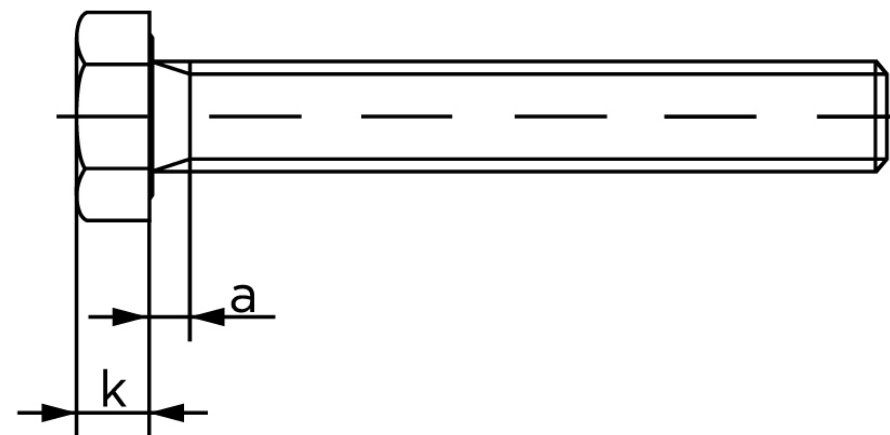

Sætskrue ISO 4017 Elforzinket (A2F) Stål KI M30x75 (1 Stk)

SKU: 040171100300075

GTIN:

Norm	ISO 4017
Dimensions	30
S _{ISO/DIN}	46
k	18,7
a ^{max.}	10,5
Mere info om ISO 4017	ISO 4017

Bemærk disse data er vejledende, og informationerne skal anses som vejledende, Bolte.dk stiller ingen garanti eller kan stilles til ansvar for overstående datatabel. Er du i tvivl så kontakt os på 75154999.