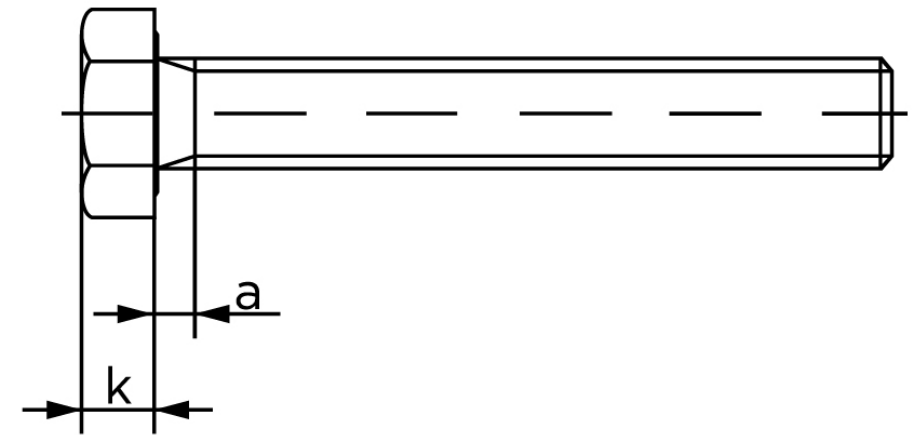

Sætskrue ISO 4017 Ubehandlet Stål Kl. 8.8 M Stk)

SKU: 040178000330100

GTIN:

Norm	ISO 4017
Dimensions	33
S _{ISO/DIN}	50
k	21
a ^{max.}	10,5
Mere info om ISO 4017	ISO 4017

Bemærk disse data er vejledende, og informationerne skal anses som vejledende, Bolte.dk stiller ingen garanti eller kan stilles til ansvar for overstående datatabel. Er du i tvivl så kontakt os på 75154999.